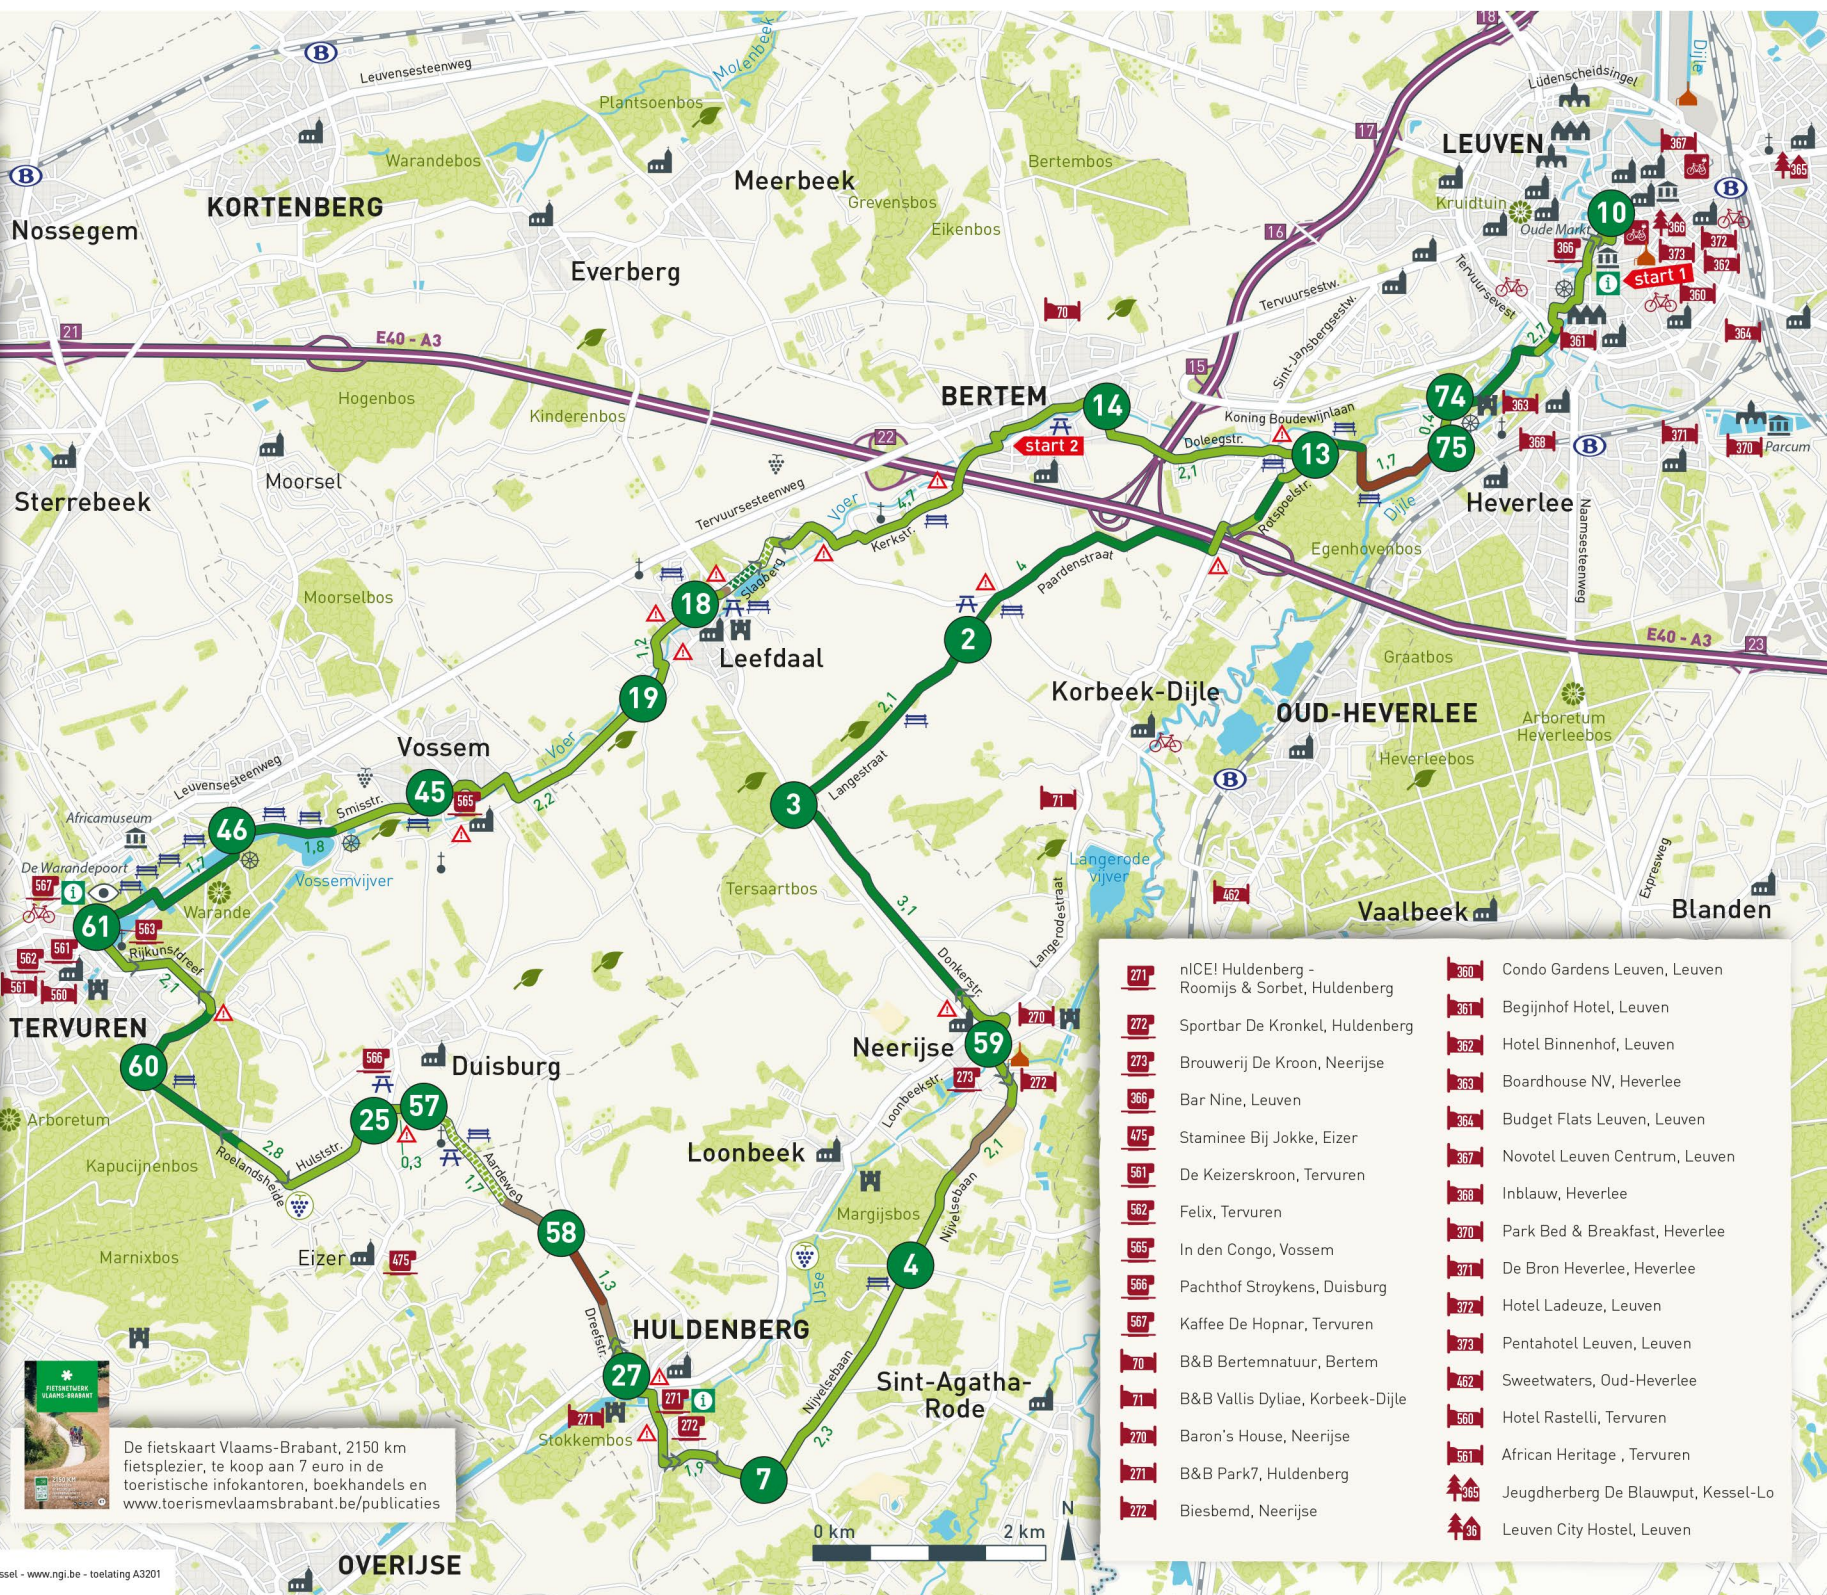

Voervalleiroute | 46,8 km

- start 1 Grote Markt, 3000 Leuven
- start 2 Parking Gemeenteplein, 3060 Bertem
- fietsroute (verhard)
- fietsroute (verhard, autovrij)
- fietsroute (onverhard / semi-verhard)
- fietsroute (semi-verhard / autovrij)
- fietsroute (kasseien)
- fietsroute (kasseien, autovrij)

- kerk
- kapel
- abdij
- begijnhof
- museum
- bezoekerscentrum
- kasteel
- watermolen
- wijngaard
- matige helling (2%-5%)
- steile helling (5% - 10%)
- fietscafé
- fietsvriendelijk verblijf
- fietsvriendelijk hostel
- fietsverhuur
- publiek fietsoplaadpunt
- gevaarlijke oversteekplaats
- brouwerij
- natuurdomein
- parken en tuinen
- toeristisch infopunt
- druiventeler
- rustbank
- picknicktafel
- treinspoor met station
- bosgebied
- boomgaard
- bebouwd gebied

© Toerisme Vlaams-Brabant

De fietskaart Vlaams-Brabant, 2150 km fietsplezier, te koop aan 7 euro in de toeristische infokantoren, boekhandels en www.toerismevlaamsbrabant.be/publicaties

▶ 271 nICE! Huldenberg - Roomijs & Sorbet, Huldenberg	▶ 360 Condo Gardens Leuven, Leuven
▶ 272 Sportbar De Kronkel, Huldenberg	▶ 361 Begijnhof Hotel, Leuven
▶ 273 Brouwerij De Kroon, Neerijse	▶ 362 Hotel Binnenhof, Leuven
▶ 366 Bar Nine, Leuven	▶ 363 Boardhouse NV, Heverlee
▶ 475 Staminee Bij Joke, Eizer	▶ 364 Budget Flats Leuven, Leuven
▶ 561 De Keizerskroon, Tervuren	▶ 367 Novotel Leuven Centrum, Leuven
▶ 562 Felix, Tervuren	▶ 368 Inblauw, Heverlee
▶ 565 In den Congo, Vossem	▶ 370 Park Bed & Breakfast, Heverlee
▶ 566 Pachthof Stroykens, Duisburg	▶ 371 De Bron Heverlee, Heverlee
▶ 567 Kaffee De Hopnar, Tervuren	▶ 372 Hotel Ladeuze, Leuven
▶ 70 B&B Bertemnatuur, Bertem	▶ 373 Pentahotel Leuven, Leuven
▶ 71 B&B Vallis Dylae, Korbeek-Dijle	▶ 462 Sweetwaters, Oud-Heverlee
▶ 270 Baron's House, Neerijse	▶ 560 Hotel Rastelli, Tervuren
▶ 271 B&B Park7, Huldenberg	▶ 561 African Heritage, Tervuren
▶ 272 Biesbernd, Neerijse	▶ 365 Jeugdherberg De Blauwput, Kessel-Lo
	▶ 36 Leuven City Hostel, Leuven