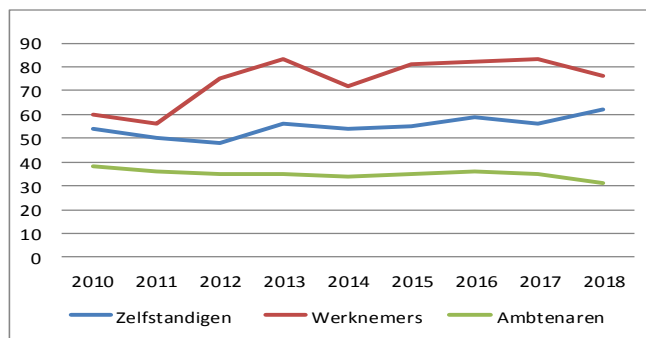

Evolutie horecazaken Ternat

Evolutie horecapersoneel Ternat

Evolutie overnachtingen Ternat

Evolutie overnachtingen Groene Gordel

ROUTENETWERKEN

20 km
fietsnetwerk

13 km
fietslussen

40 km
wandellussen