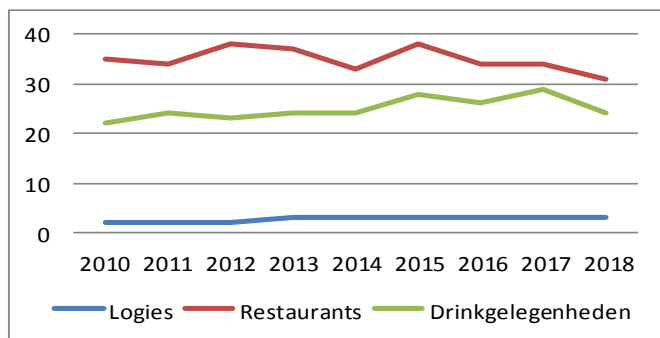

Evolutie horecazaken Ternat

Evolutie horecapersoneel Ternat

Evolutie overnachtingen Ternat

Evolutie overnachtingen Groene Gordel

ROUTENETWERKEN

20 km
fietsnetwerk

13 km
fietslussen

40 km
wandellussen