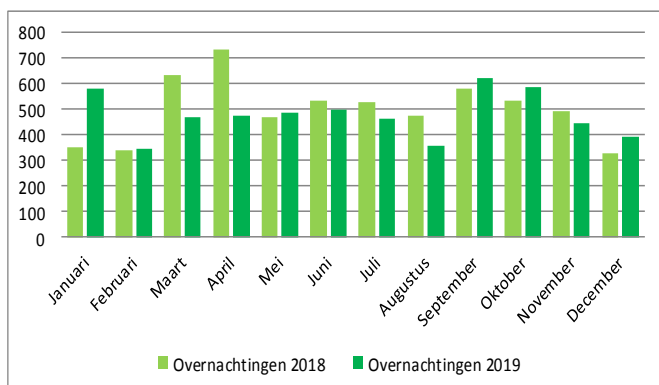

Evolutie horecazaken Ternat

Evolutie horecapersoneel Ternat

Evolutie overnachtingen Ternat

Evolutie overnachtingen Groene Gordel

ROUTENETWERKEN

20 km
fietsnetwerk

13 km
fietslussen

40 km
wandellussen