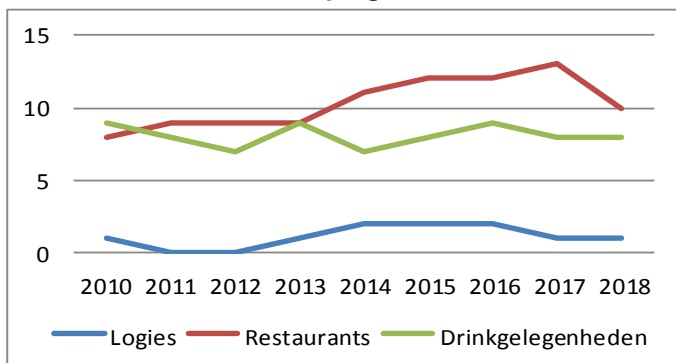

Evolutie horecazaken Pepingen

Evolutie horecapersoneel Pepingen

Evolutie overnachtingen Groene Gordel

4.061

Wandelaars in 2019

Teller: Lossestraat

ROUTENETWERKEN

35 km
fietsnetwerk