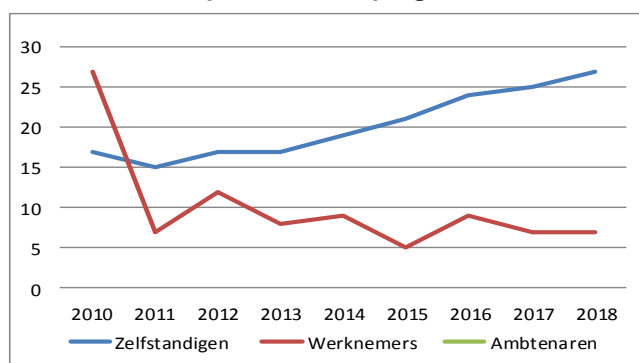

Evolutie horecazaken Pepingen

Evolutie horecapersoneel Pepingen

Evolutie overnachtingen Groene Gordel

4.061

Wandelaars in 2019

Teller: Lossestraat

ROUTENETWERKEN

35 km
fietsnetwerk