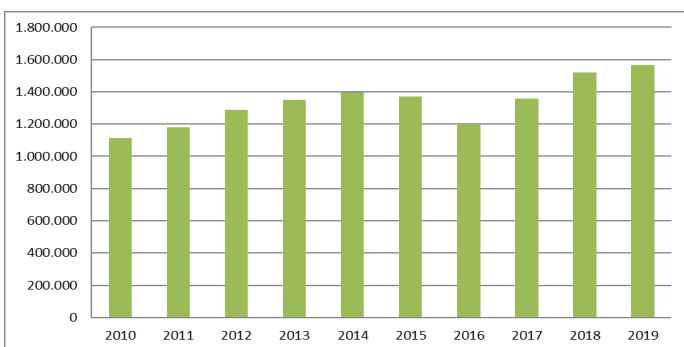

Evolutie horecazaken Pepingen

Evolutie horecapersoneel Pepingen

Evolutie overnachtingen Groene Gordel

4.061

Wandelaars in 2019

Teller: Lossestraat

ROUTENETWERKEN

35 km
fietsnetwerk