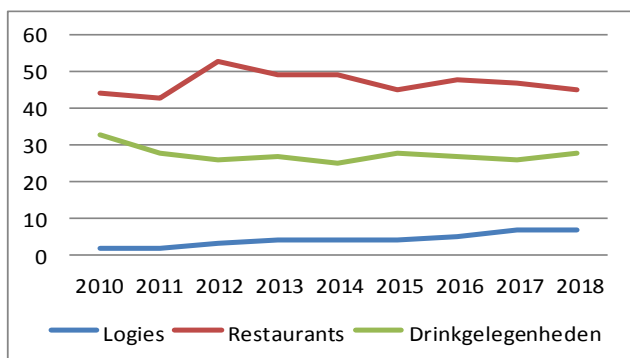

Evolutie horecazaken Londerzeel

Evolutie horecapersoneel Londerzeel

Evolutie overnachtingen Londerzeel

Evolutie overnachtingen Groene Gordel

ROUTENETWERKEN

35 km
fietsnetwerk

21 km
fietslussen

6 km
menroutes