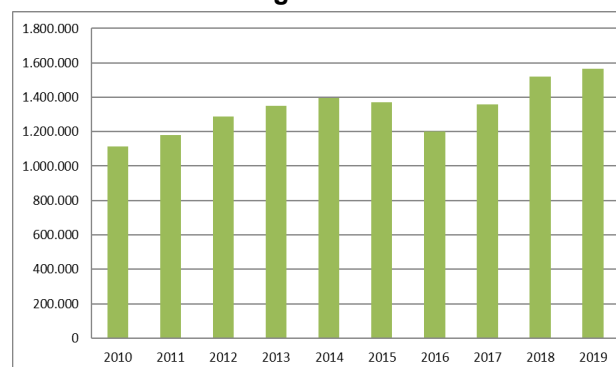

Evolutie horecazaken Londerzeel

Evolutie horecapersoneel Londerzeel

Evolutie overnachtingen Londerzeel

Evolutie overnachtingen Groene Gordel

ROUTENETWERKEN

35 km
fietsnetwerk

21 km
fietslussen

6 km
menroutes