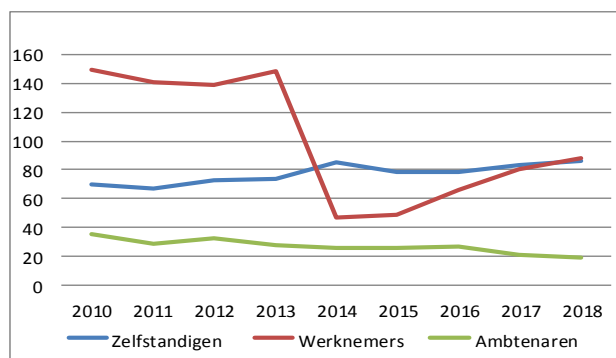

Evolutie horecazaken Londerzeel

Evolutie horecapersoneel Londerzeel

Evolutie overnachtingen Londerzeel

Evolutie overnachtingen Groene Gordel

ROUTENETWERKEN

35 km
fietsnetwerk

21 km
fietslussen

6 km
menroutes

65 km
wandelnnetwerk

3 km
wandelnnetwerk digitaal

Mede dankzij 26 peters en meters uit Londerzeel worden deze routes onderhouden.