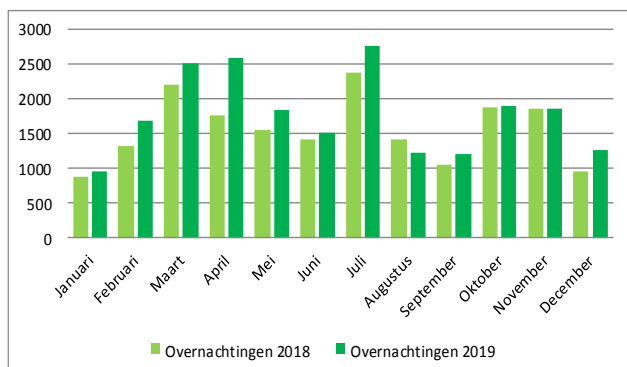

Evolutie horecazaken Londerzeel

Evolutie horecapersoneel Londerzeel

Evolutie overnachtingen Londerzeel

Evolutie overnachtingen Groene Gordel

ROUTENETWERKEN

35 km
fietsnetwerk

21 km
fietslussen

6 km
menroutes