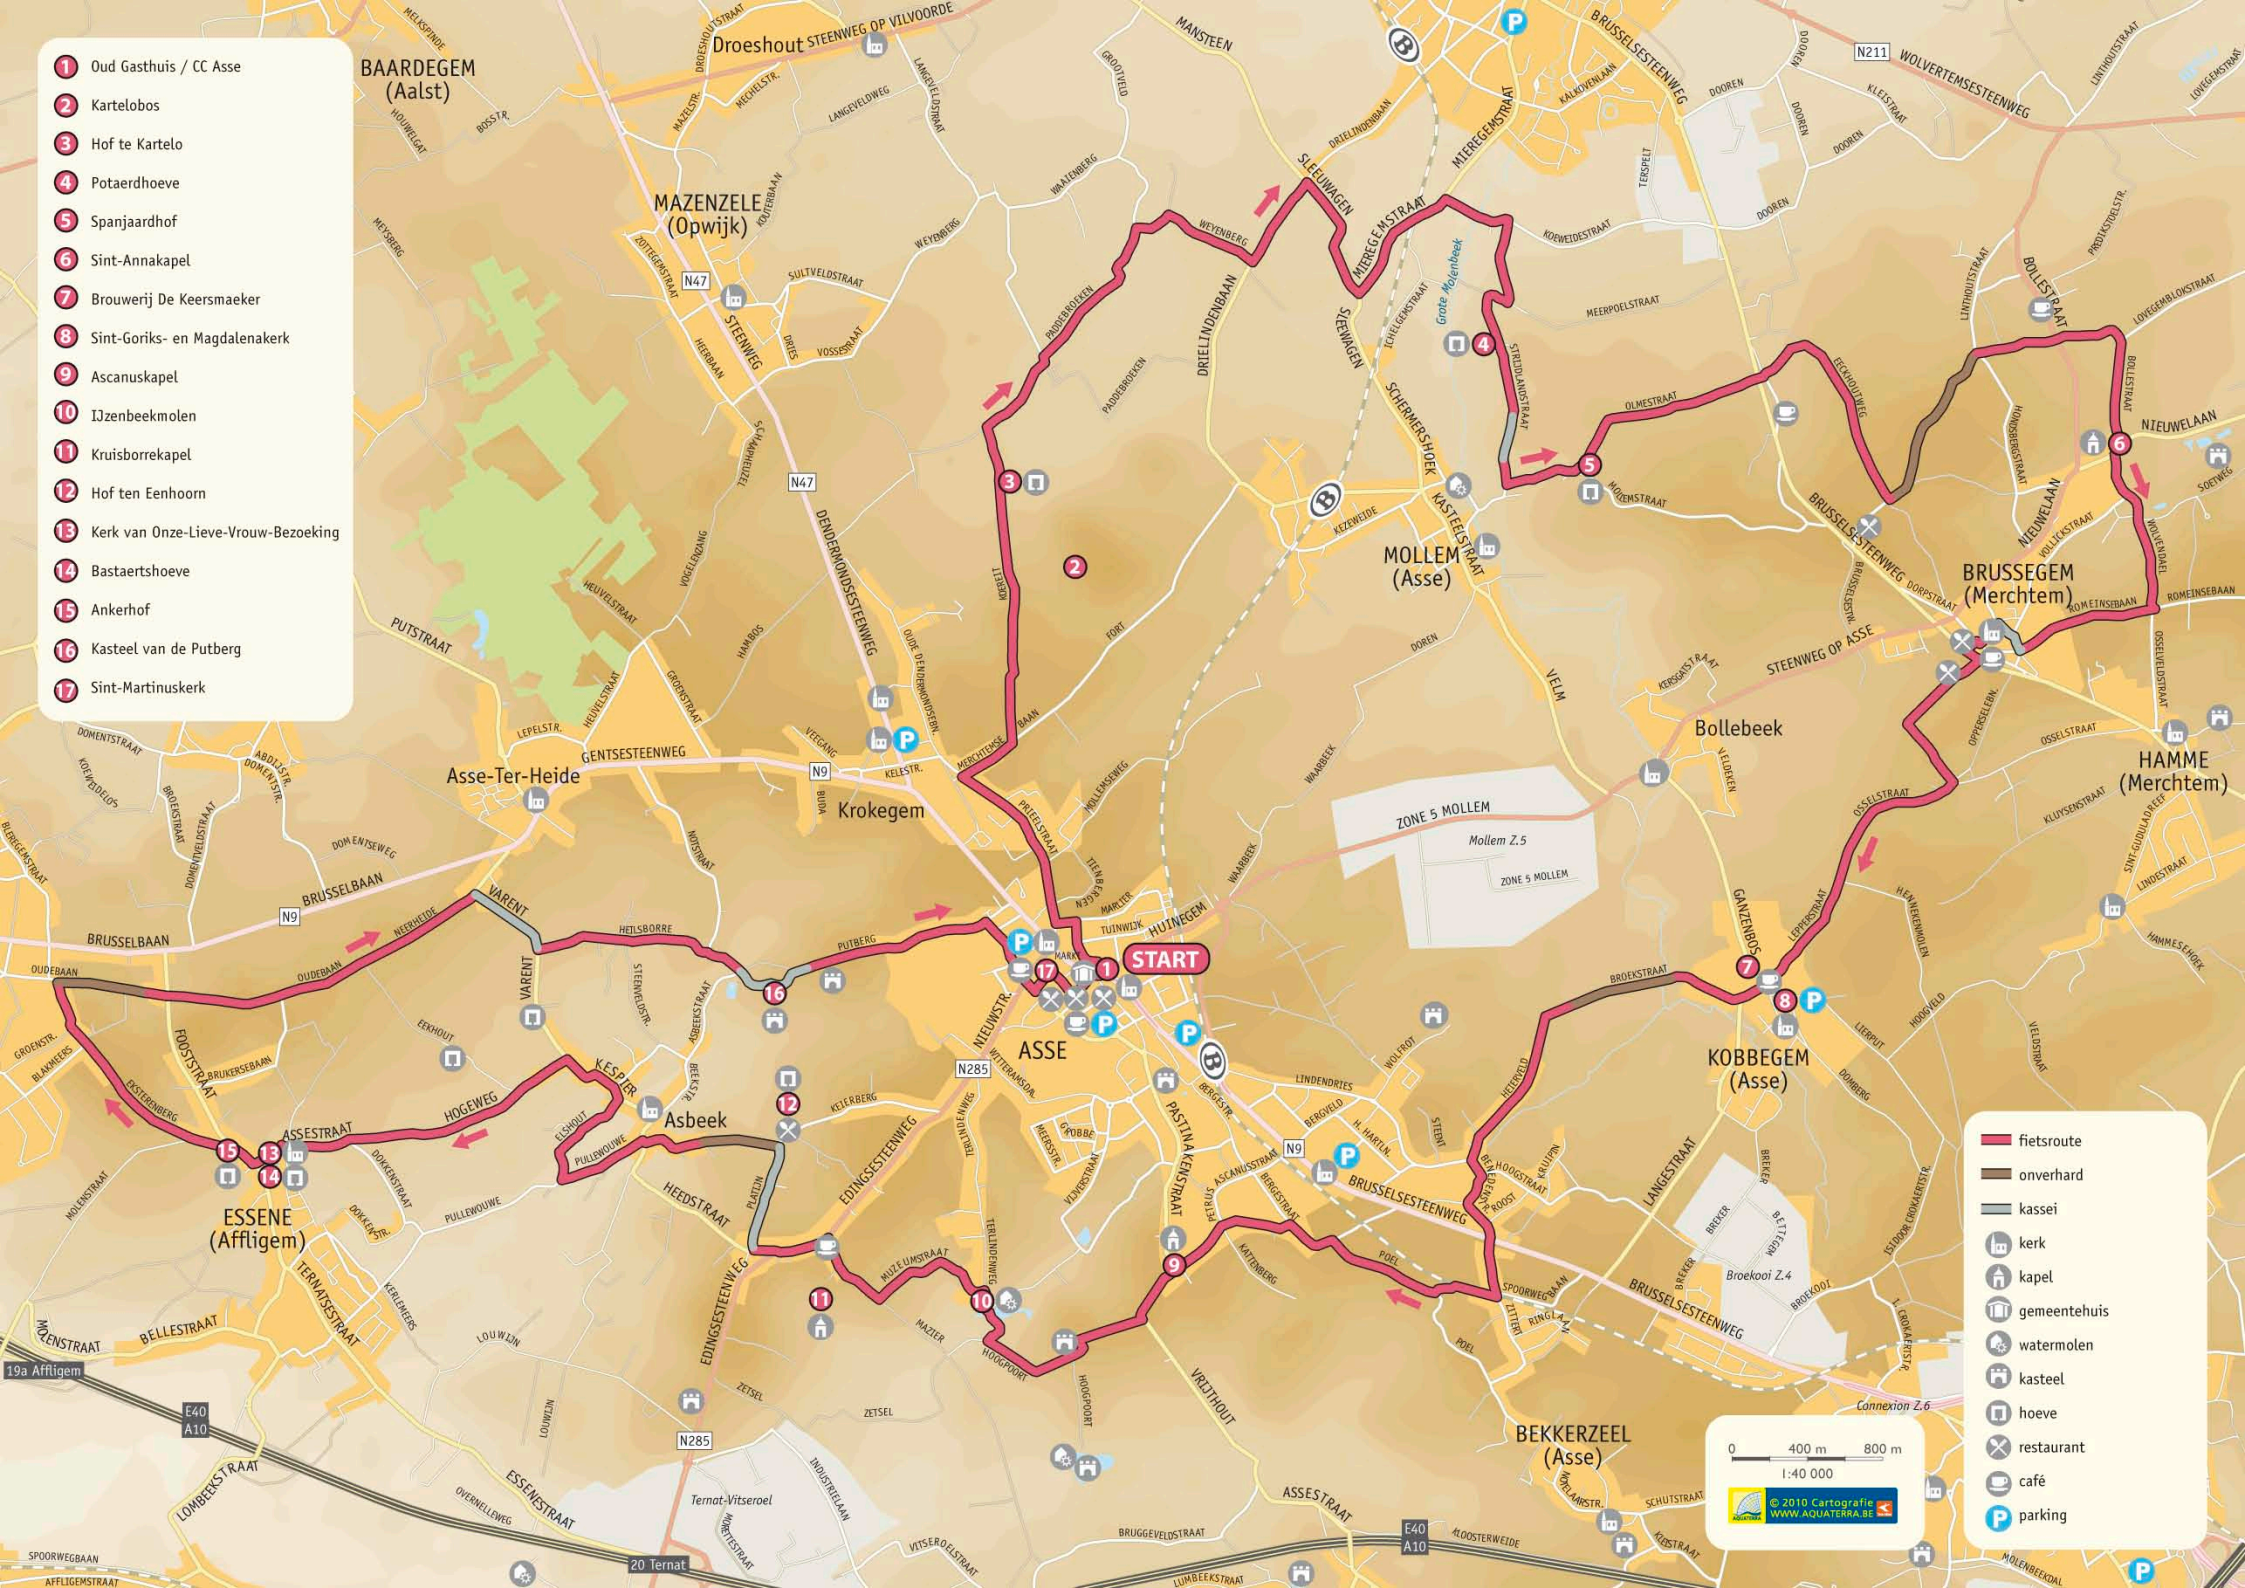

- 1 Oud Gasthuis / CC Asse
- 2 Kartelobos
- 3 Hof te Kartelo
- 4 Potaerdhoeve
- 5 Spanjaardhof
- 6 Sint-Annakapel
- 7 Brouwerij De Keersmaeker
- 8 Sint-Goriks- en Magdalenakerk
- 9 Ascanuskapel
- 10 IJzenbeekmolen
- 11 Kruisborrekapel
- 12 Hof ten Eenhoorn
- 13 Kerk van Onze-Lieve-Vrouw-Bezoeking
- 14 Bastaertshoeve
- 15 Ankerhof
- 16 Kasteel van de Putberg
- 17 Sint-Martinuskerk

	fietsroute
	onverhard
	kassei
	kerk
	kapel
	gemeentehuis
	watermolen
	kasteel
	hoeve
	restaurant
	café
	parking

0 400 m 800 m  
1:40 000

© 2010 Cartografie  
WWW.AQUATERRA.BE