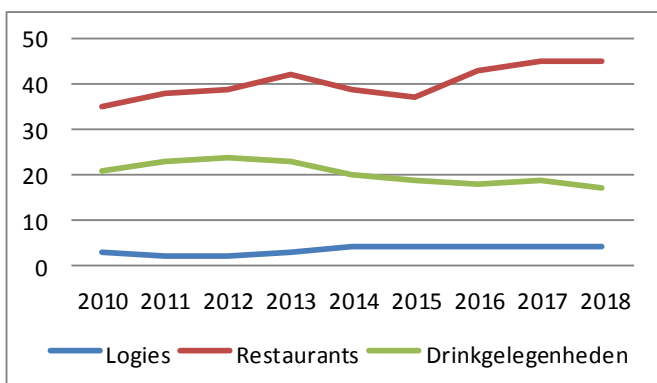

Evolutie horecazaken Keerbergen

Evolutie horecapersoneel Keerbergen

Evolutie overnachtingen Groene Gordel

ROUTENETWERKEN

17 km
fietsnetwerk

6 km
wandellussen

17 km
wandelnnetwerk

Mede dankzij 12 peters en meters uit Keerbergen worden deze routes onderhouden.