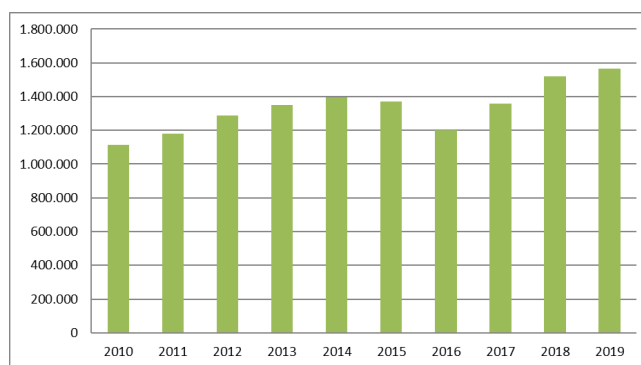

Evolutie horecazaken Keerbergen

Evolutie horecapersoneel Keerbergen

Evolutie overnachtingen Groene Gordel

ROUTENETWERKEN

17 km
fietsnetwerk

6 km
wandellussen

17 km
wandelnnetwerk

Mede dankzij 12 peters en meters uit Keerbergen worden deze routes onderhouden.