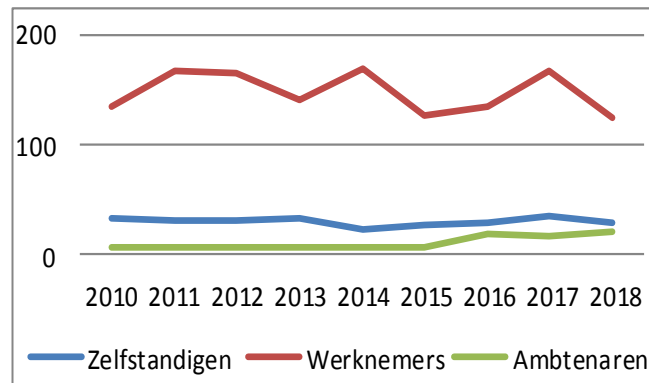

Evolutie horecazaken Keerbergen

Evolutie horecapersoneel Keerbergen

Evolutie overnachtingen Groene Gordel

ROUTENETWERKEN

17 km
fietsnetwerk

6 km
wandellussen

17 km
wandelnnetwerk

Mede dankzij 12 peters en meters uit Keerbergen worden deze routes onderhouden.