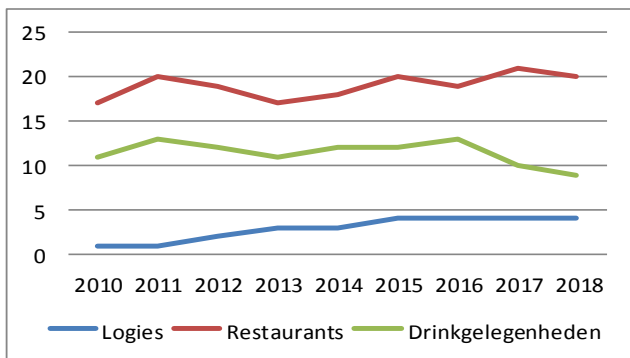

KAMPENHOUT

Evolutie horecazaken Kampenhout

Evolutie horecapersoneel Kampenhout

Evolutie overnachtingen Groene Gordel

ROUTENETWERKEN

33 km
fietsnetwerk

15 km
fietslussen

79 km
wandelnnetwerk