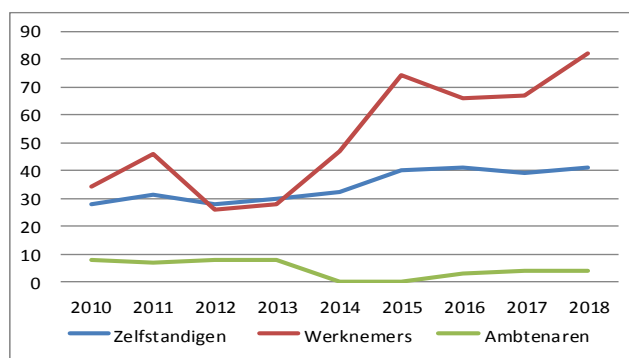

KAMPENHOUT

Evolutie horecazaken Kampenhout

Evolutie horecapersoneel Kampenhout

Evolutie overnachtingen Groene Gordel

ROUTENETWERKEN

33 km
fietsnetwerk

15 km
fietslussen

79 km
wandelnnetwerk

8 km
ruiterroute trail

17 km
menroutes

Mede dankzij 18 peters en meters uit Kampenhout worden deze routes onderhouden.