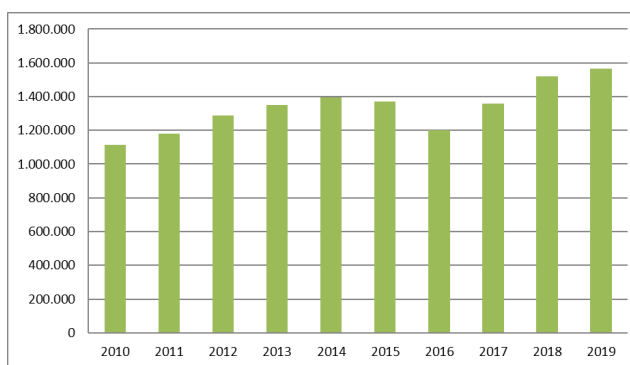

KAMPENHOUT

Evolutie horecazaken Kampenhout

Evolutie horecapersoneel Kampenhout

Evolutie overnachtingen Groene Gordel

ROUTENETWERKEN

33 km
fietsnetwerk

15 km
fietslussen

79 km
wandelnnetwerk

8 km
ruiterroute trail

17 km
menroutes

Mede dankzij 18 peters en meters uit Kampenhout worden deze routes onderhouden.