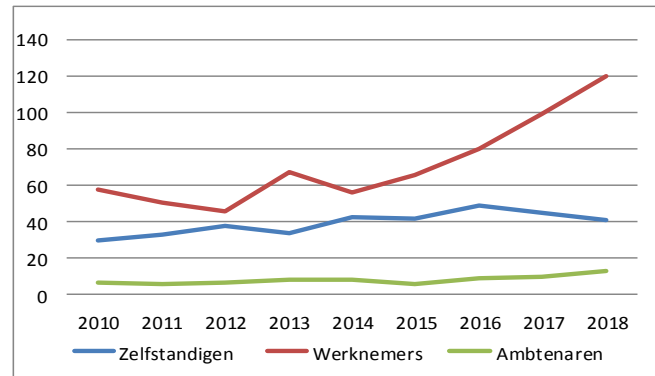

HAACHT

Evolutie horecazaken Haacht

Evolutie horecapersoneel Haacht

Evolutie overnachtingen Groene Gordel

2.251

Bezoekers in 2019

Belevingscentrum 14-18

ROUTENETWERKEN