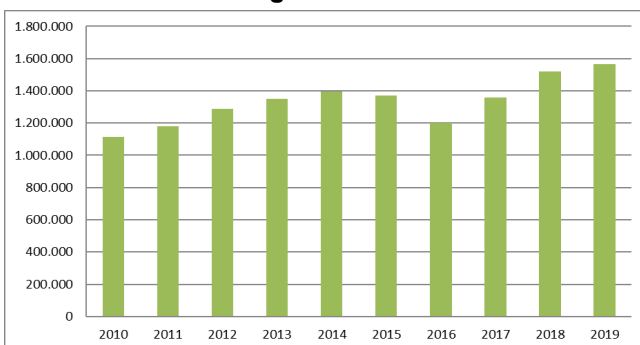

HAACHT

Evolutie horecazaken Haacht

Evolutie horecapersoneel Haacht

Evolutie overnachtingen Groene Gordel

2.251

Bezoekers in 2019

Belevingscentrum 14-18

ROUTENETWERKEN