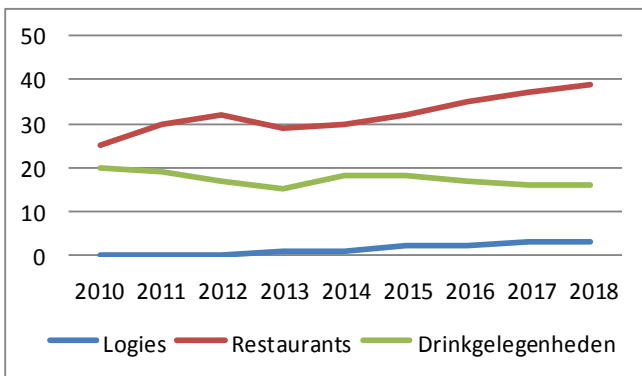

HAACHT

Evolutie horecazaken Haacht

Evolutie horecapersoneel Haacht

Evolutie overnachtingen Groene Gordel

2.251

Bezoekers in 2019

Belevingscentrum 14-18

ROUTENETWERKEN