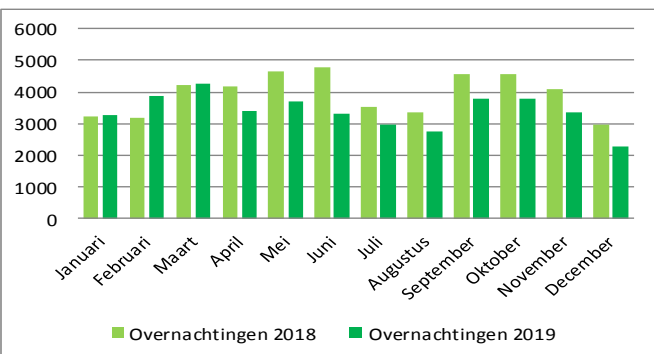

Evolutie horecazaken Dilbeek

Evolutie horecapersoneel Dilbeek

Evolutie overnachtingen Dilbeek

Evolutie overnachtingen Groene Gordel

ROUTENETWERKEN

Mede dankzij 22 peters en meters uit Dilbeek worden deze routes onderhouden.