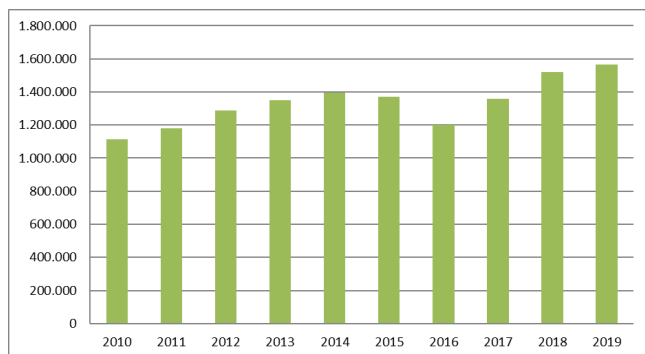

Evolutie horecazaken Dilbeek

Evolutie horecapersoneel Dilbeek

Evolutie overnachtingen Dilbeek

Evolutie overnachtingen Groene Gordel

ROUTENETWERKEN

Mede dankzij 22 peters en meters uit Dilbeek worden deze routes onderhouden.