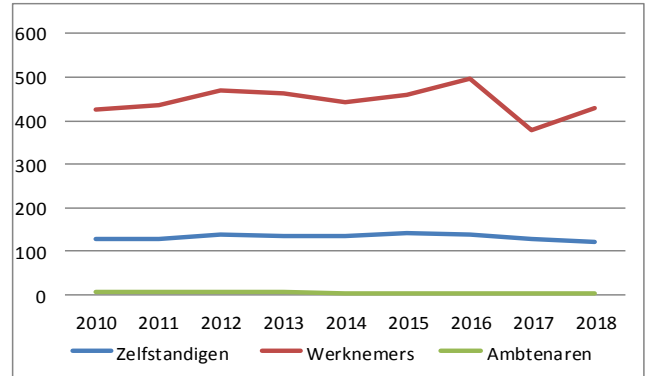

Evolutie horecazaken Dilbeek

Evolutie horecapersoneel Dilbeek

Evolutie overnachtingen Dilbeek

Evolutie overnachtingen Groene Gordel

ROUTENETWERKEN

Mede dankzij 22 peters en meters uit Dilbeek worden deze routes onderhouden.