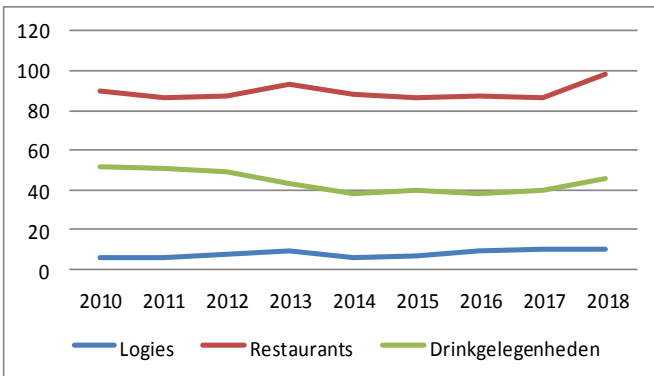

Evolutie horecazaken Dilbeek

Evolutie horecapersoneel Dilbeek

Evolutie overnachtingen Dilbeek

Evolutie overnachtingen Groene Gordel

ROUTENETWERKEN

Mede dankzij 22 peters en meters uit Dilbeek worden deze routes onderhouden.