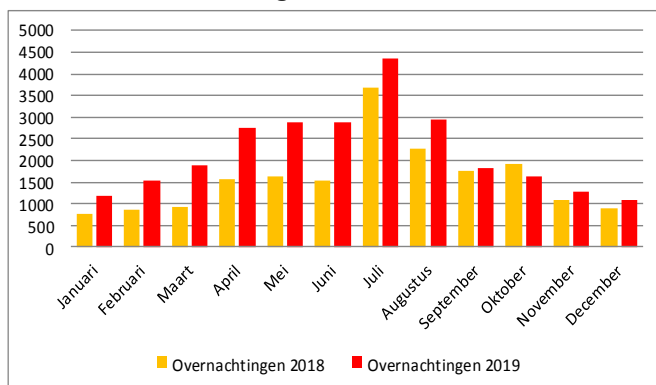

Evolutie horecazaken Diest

Evolutie horecapersoneel Diest

Evolutie overnachtingen Diest

7.899

Bezoekers in 2019
Stadsmuseum De Hofstad

3.225

Bezoekers in 2019
Museum Pegasus

ROUTENETWERKEN