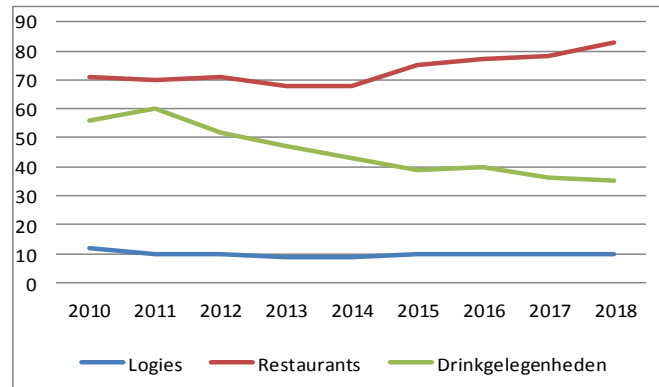

Evolutie horecazaken Diest

Evolutie horecapersoneel Diest

Evolutie overnachtingen Diest

7.899

Bezoekers in 2019
Stadsmuseum De Hofstad

3.225

Bezoekers in 2019
Museum Pegasus

ROUTENETWERKEN