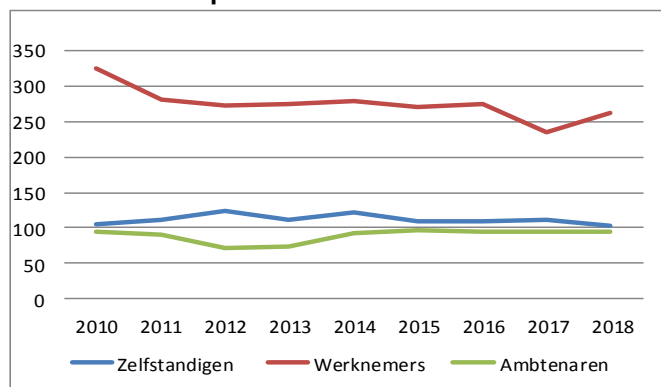

Evolutie horecazaken Diest

Evolutie horecapersoneel Diest

Evolutie overnachtingen Diest

7.899

Bezoekers in 2019
Stadsmuseum De Hofstad

3.225

Bezoekers in 2019
Museum Pegasus

ROUTENETWERKEN