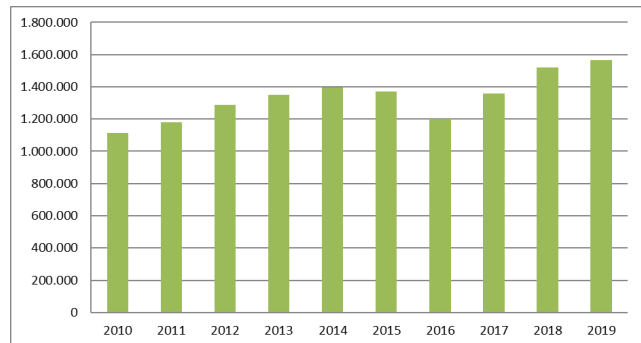

Evolutie aantal horecazaken Boortmeerbeek

Evolutie horecapersoneel Boortmeerbeek

Evolutie aantal overnachtingen Groene Gordel

ROUTENETWERKEN

20 km
fietsnetwerk

7 km
fietslussen

26 km
wandelnnetwerk

1 km
wandelnnetwerk digitaal

Mede dankzij 13 peters en meters uit Boortmeerbeek worden deze routes onderhouden.

2 km
menroutes