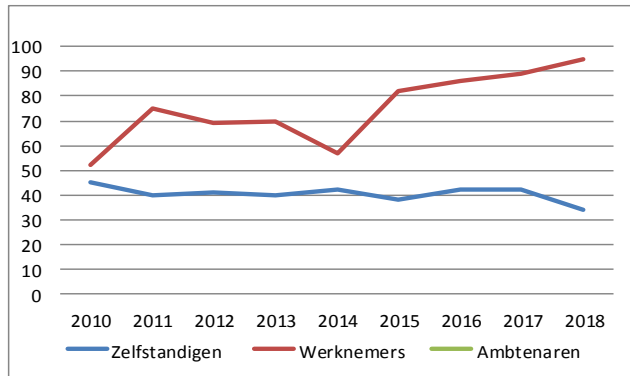

Evolutie aantal horecazaken Boortmeerbeek

Evolutie horecapersoneel Boortmeerbeek

Evolutie aantal overnachtingen Groene Gordel

ROUTENETWERKEN

20 km
fietsnetwerk

7 km
fietslussen

26 km
wandelnnetwerk

1 km
wandelnnetwerk digitaal

Mede dankzij 13 peters en meters uit Boortmeerbeek worden deze routes onderhouden.

2 km
menroutes