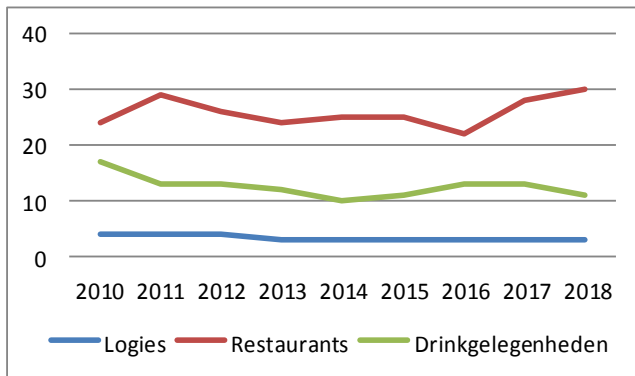

Evolutie aantal horecazaken Boortmeerbeek

Evolutie horecapersoneel Boortmeerbeek

Evolutie aantal overnachtingen Groene Gordel

ROUTENETWERKEN

20 km
fietsnetwerk

7 km
fietslussen

26 km
wandelnnetwerk

1 km
wandelnnetwerk digitaal