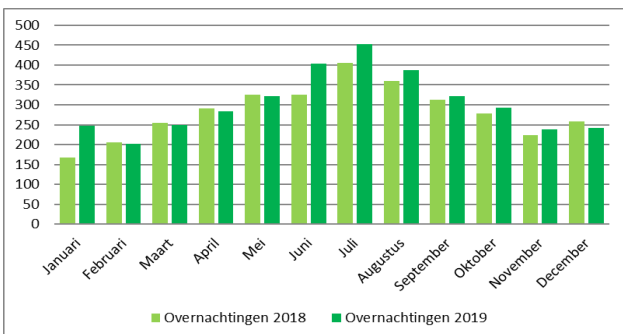

Evolutie aantal horecazaken Bertem

Evolutie horecapersoneel Bertem

Evolutie aantal overnachtingen Bertem

Evolutie aantal overnachtingen Groene Gordel

ROUTENETWERKEN

22 km
fietsnetwerk

9 km
wandellussen

42 km
wandelnetwerk