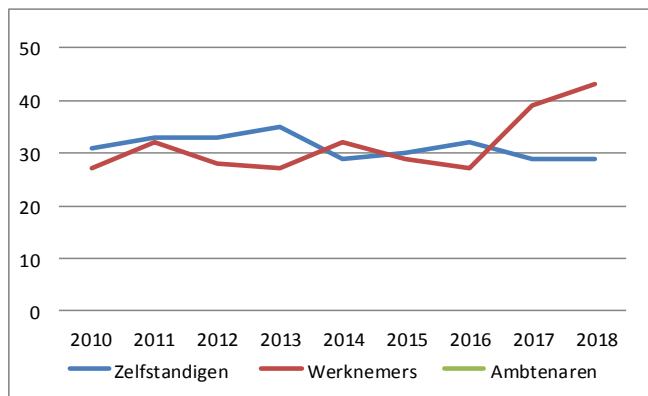

Evolutie aantal horecazaken Bertem

Evolutie horecapersoneel Bertem

Evolutie aantal overnachtingen Bertem

Evolutie aantal overnachtingen Groene Gordel

ROUTENETWERKEN

22 km
fietsnetwerk

9 km
wandellussen

42 km
wandelnetwerk

15 km
ruiterroute trail BXL

38 km
menroutes

Mede dankzij 8 peters en meters uit Bertem worden deze routes onderhouden.