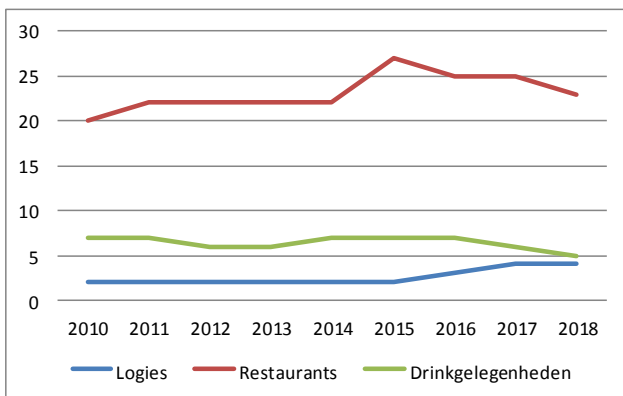

Evolutie aantal horecazaken Bertem

Evolutie horecapersoneel Bertem

Evolutie aantal overnachtingen Bertem

Evolutie aantal overnachtingen Groene Gordel

ROUTENETWERKEN

22 km
fietsnetwerk

9 km
wandellussen

42 km
wandelnetwerk