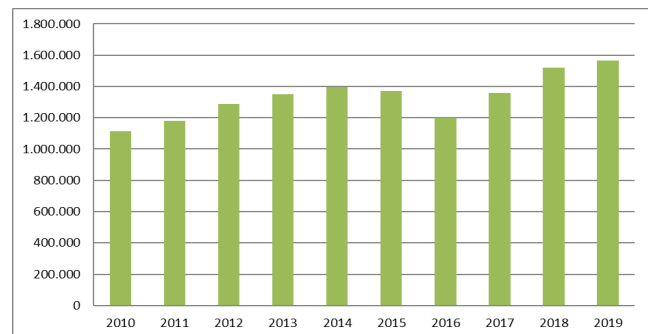

Evolutie aantal horecazaken Bertem

Evolutie horecapersoneel Bertem

Evolutie aantal overnachtingen Bertem

Evolutie aantal overnachtingen Groene Gordel

ROUTENETWERKEN

22 km
fietsnetwerk

9 km
wandellussen

42 km
wandelnetwerk