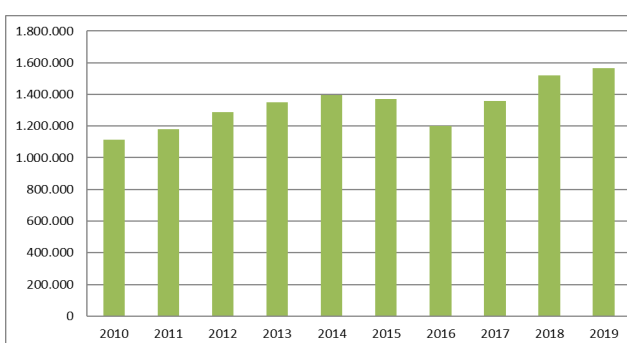

Evolutie aantal horecazaken Asse

Evolutie horecapersoneel Asse

Evolutie aantal overnachtingen Asse

Evolutie aantal overnachtingen Groene Gordel

ROUTENETWERKEN

39 km
fietsnetwerk

99 km
wandelnetwerk

25 km
fietslussen