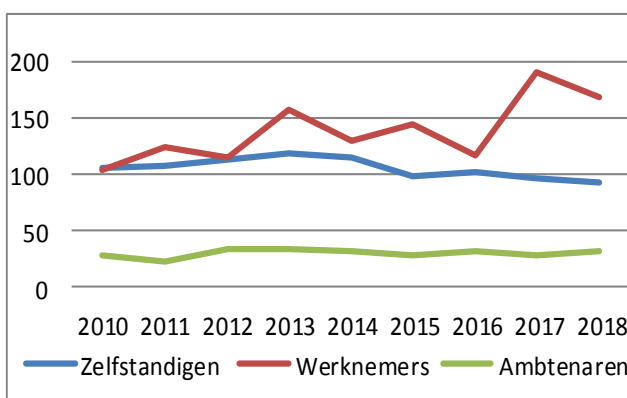

Evolutie aantal horecazaken Asse

Evolutie horecapersoneel Asse

Evolutie aantal overnachtingen Asse

Evolutie aantal overnachtingen Groene Gordel

ROUTENETWERKEN

39 km
fietsnetwerk

99 km
wandelnetwerk

25 km
fietslussen

17 km
ruiterroute trail BXL

14 km
menroutes

Mede dankzij 27 peters en meters uit Asse worden deze routes onderhouden.