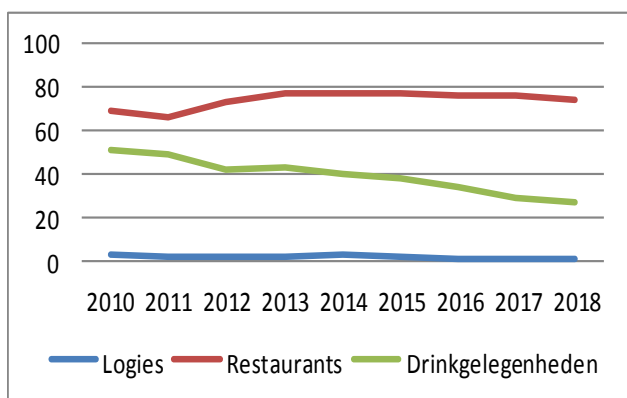

Evolutie aantal horecazaken Asse

Evolutie horecapersoneel Asse

Evolutie aantal overnachtingen Asse

Evolutie aantal overnachtingen Groene Gordel

ROUTENETWERKEN

39 km
fietsnetwerk

99 km
wandelnetwerk

25 km
fietslussen