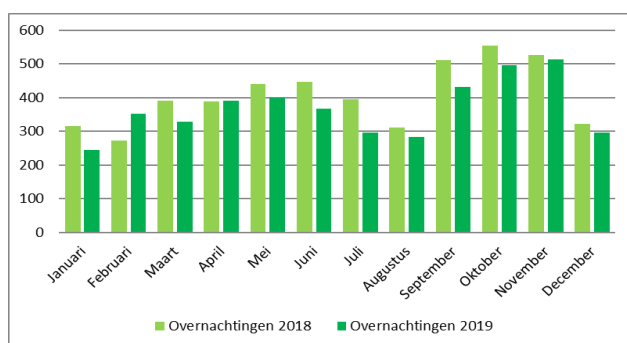

Evolutie aantal horecazaken Asse

Evolutie horecapersoneel Asse

Evolutie aantal overnachtingen Asse

Evolutie aantal overnachtingen Groene Gordel

ROUTENETWERKEN

39 km
fietsnetwerk

99 km
wandelnetwerk

25 km
fietslussen